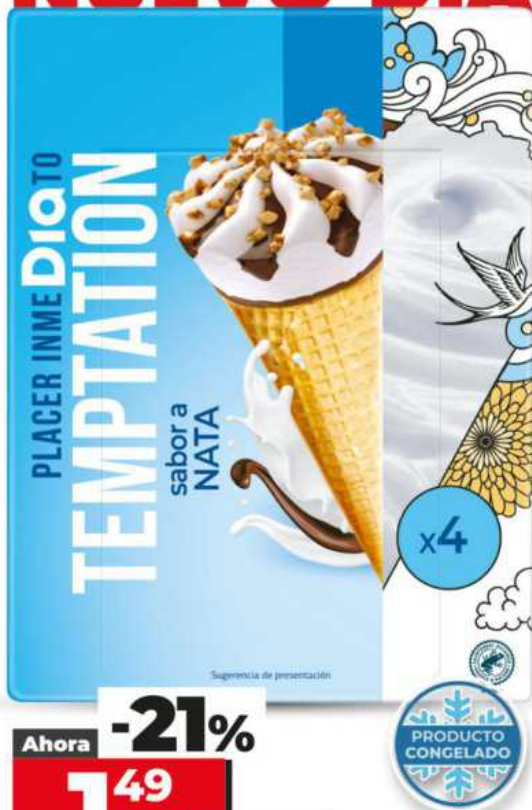

MUCHO SE ESTÁ HABLANDO DE ESTE NUEVO DIA

Ahora **-21%**
1.49
 5,48 €/kg
 1,89€ 6,95 €/kg

**Helado
 cono sabor a nata**
 Dia Temptation pack-4 x 68 g

EN SERIO. MUY BIEN.

Ahora **-21%**
2.75
 18,33 €/kg
 3,49€ 23,27 €/kg

**Hamburguesa
 Maestra 99% de carne**
 Selección de Dia envase 150 g

Ahora **-31%**
1.49
 2,19 €/kg

**Tomate
 en Rama**
 • Cat. I

-20% con Club Dia**1⁵¹**5,55
€/kgPVP NO SOCIO
1,89€ 6,95€/kg

52192

**Helado con
sabor a fresa o limón**
Dia Temptation
pack-4 x 68 g