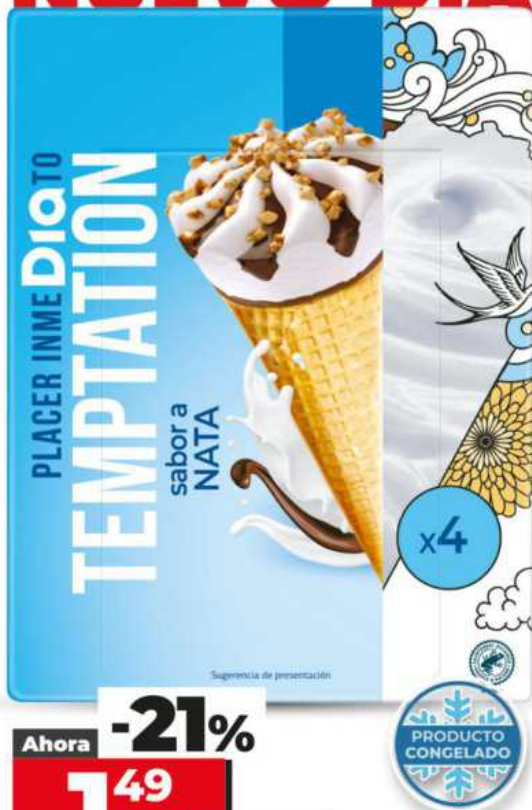

# MUCHO SE ESTÁ HABLANDO DE ESTE NUEVO DIA

Ahora **-21%**  
**1.49**  
 5,48 €/kg  
~~1,89€~~ 6,95 €/kg

**Helado  
cono sabor a nata**  
 Dia Temptation pack-4 x 68 g