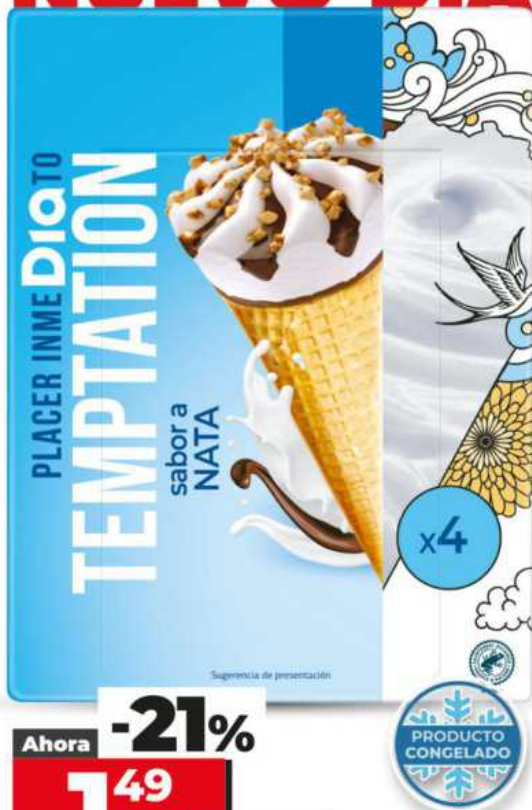

MUCHO SE ESTÁ HABLANDO DE ESTE NUEVO DIA

Ahora **-21%**
1.49
 5,48 €/kg
~~1,89€~~ 6,95 €/kg

**Helado
cono sabor a nata**
 Dia Temptation pack-4 x 68 g

EN SERIO. MUY BIEN.

Ahora **-21%**
2.75
 18,33 €/kg
3,49€ 23,27 €/kg

**Hamburguesa
Maestra 99% de carne**
 Selección de Dia envase 150 g

Ahora **-31%**
1.49
 2,19 €/kg

**Tomate
en Rama**
 • Cat. I

310598

3⁴⁹
8,73 €/kg

Helado estilo artesano cacao
Dia Temptation
400 g

-20% sin cupón Día