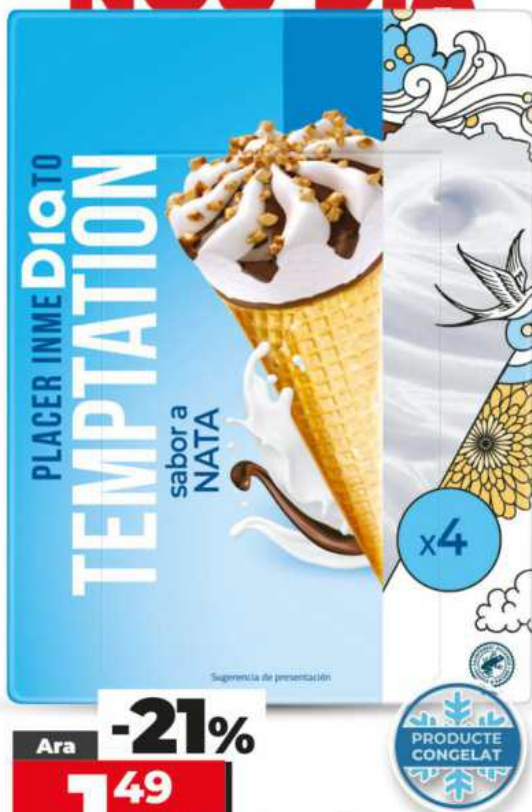

# ES PARLA MOLT D'AQUEST NOU DIA

44140

Ara **-21%**

**1,49** €

5,48 €/kg

1,89 € 6,95 €/kg

**Cons de gelat gust de nata**  
Dia Temptation pack-4 x 68 g

## DE DEBÒ. MOLT BÉ.

309622

Ara **-21%**

**2,75** €

18,33 €/kg

3,49 € 23,27 €/kg

**Hamburguesa Mestra 99% de carn**  
Selección de Dia envàs 150 g

109