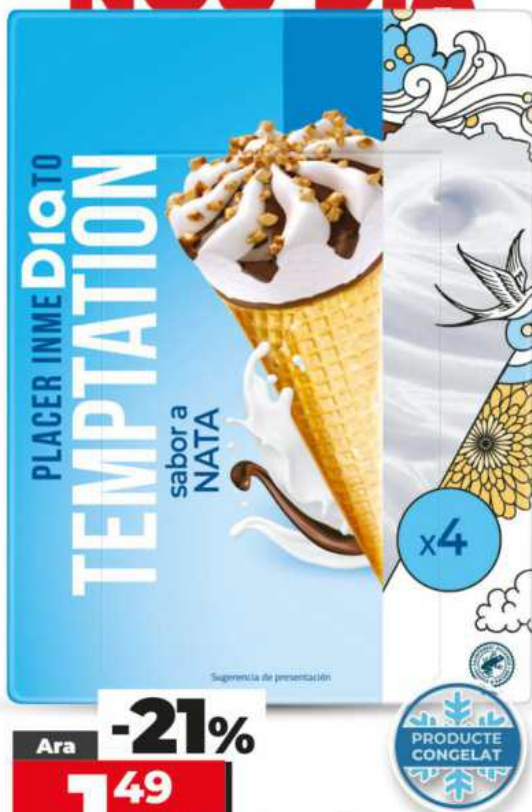

ES PARLA MOLT D'AQUEST NOU DIA

44140

Ara **-21%**

1,49 €

5,48 €/kg

1,89 € 6,95 €/kg

Cons de gelat gust de nata
Dia Temptation pack-4 x 68 g

DE DEBÒ. MOLT BÉ.