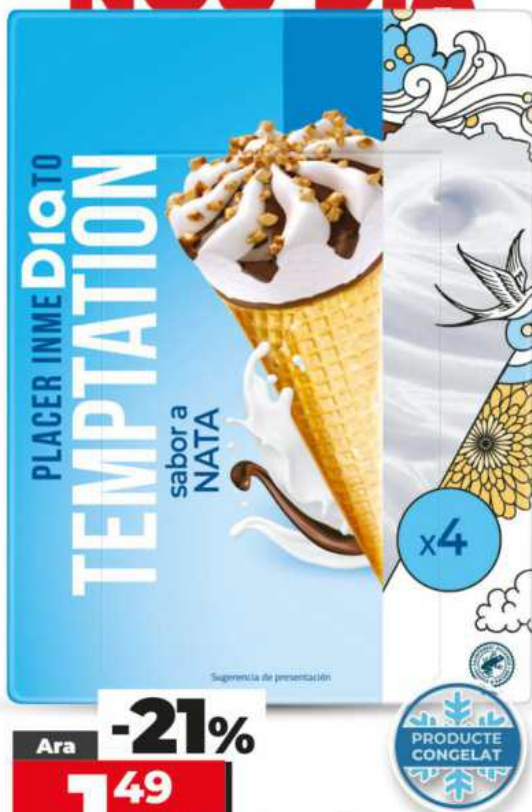

ES PARLA MOLT D'AQUEST NOU DIA

Ara **-21%**
1,49 €
 5,48 €/kg
 1,89 € 6,95 €/kg

Cons de gelat gust de nata
 Dia Temptation pack-4 x 68 g

DE DEBÒ. MOLT BÉ.

Ara **-21%**
2,75 €
 18,33 €/kg
 3,49 € 23,27 €/kg

Hamburguesa Mestra 99% de carn
 Selección de Dia envàs 150 g

Ara **-31%**
1,49 €
 2,19 €/kg

Tomàquet Branca
 • Cat. I

310598

3⁴⁹
8,73 €/kg

Gelat estil artesà cacau
Dia Temptation
400 g

-20% amb el Dia
1⁵¹
5,03 €/kg
PVP NO SOCI 1,89 € 6,30 €/kg