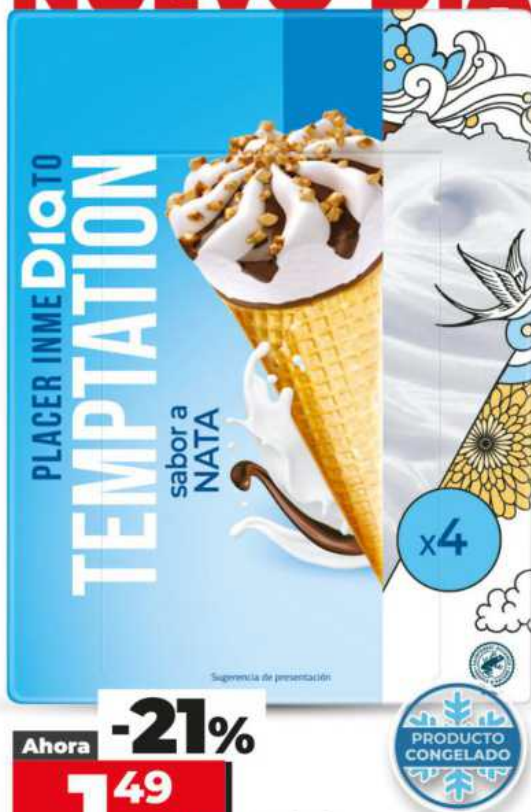

DIQ

DEL 01/07 AL 07/07

MUCHO SE ESTÁ HABLANDO DE ESTE NUEVO DIA

44140

Ahora **-21%**
1,49
~~1,89€~~ 5,48 €/kg
6,95 €/kg

**Helado
cono sabor a nata**
Dia Temptation pack-4 x 68 g

EN SERIO. MUY BIEN.

Ahora **-21%**
2,75
~~3,49€~~ 18,33 €/kg
23,27 €/kg