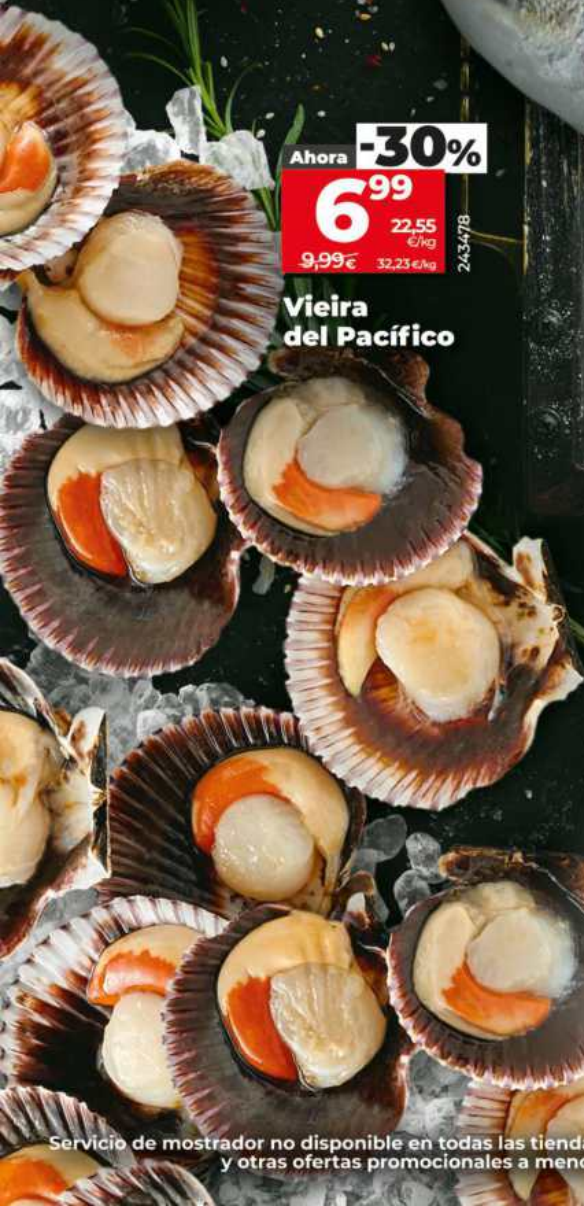

Ahora **-30%**

6⁹⁹
22,55 €/kg
9,99€ 32,23€/kg

24347B

**Vieira
del Pacifico**