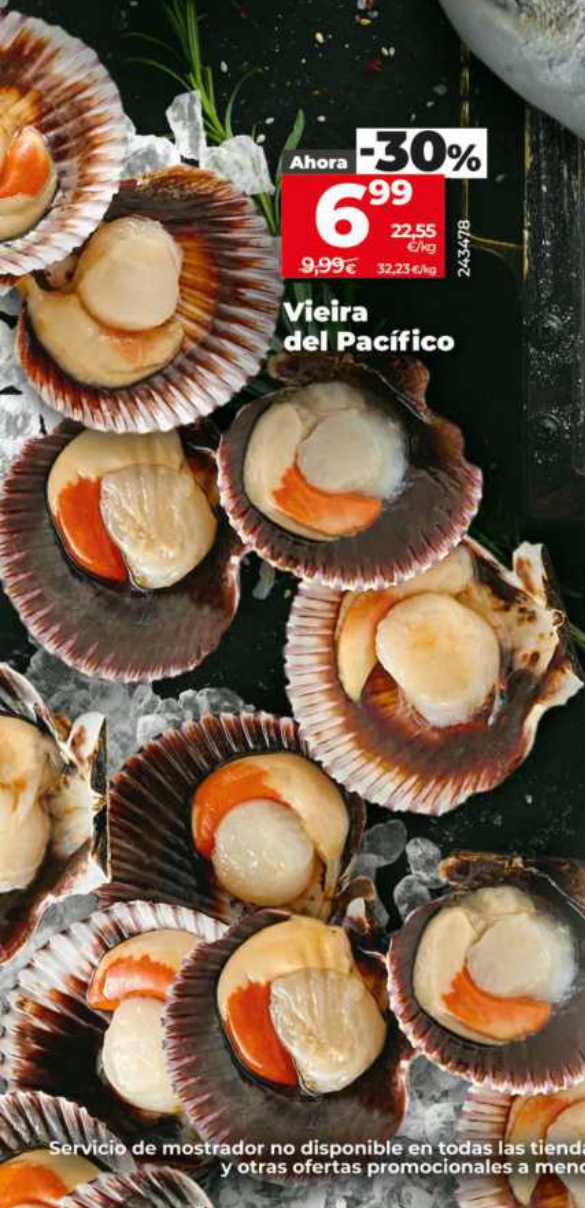

Berberecho
malla 500 g

Ahora **-30%**

6⁹⁹ €
9,99 €/kg

PRECIO
POR KG

Langostino cocido
40/60 piezas/kg

Ahora **-30%**

6⁹⁹ €
22,55 €/kg
9,99 € 32,25 €/kg

**Vieira
del Pacifico**