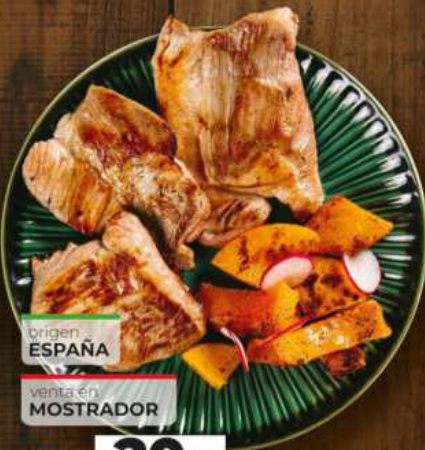

origen
ESPAÑA

venta en
MOSTRADOR

Ahora **-20%**

6³⁹
€/kg

PRECIO
POR KG

~~7,99~~ €/kg

192899

Secreto de cerdo