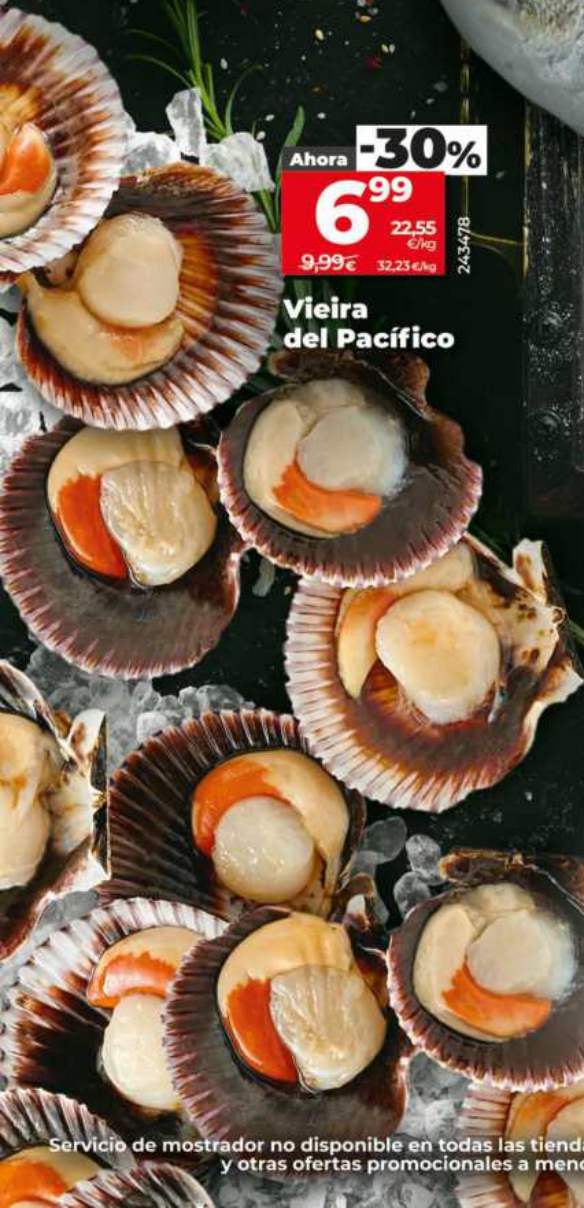

Ahora **-30%**

6⁹⁹
22,55 €/kg
9,99€ 32,25€/kg

24347B

**Vieira
del Pacifico**