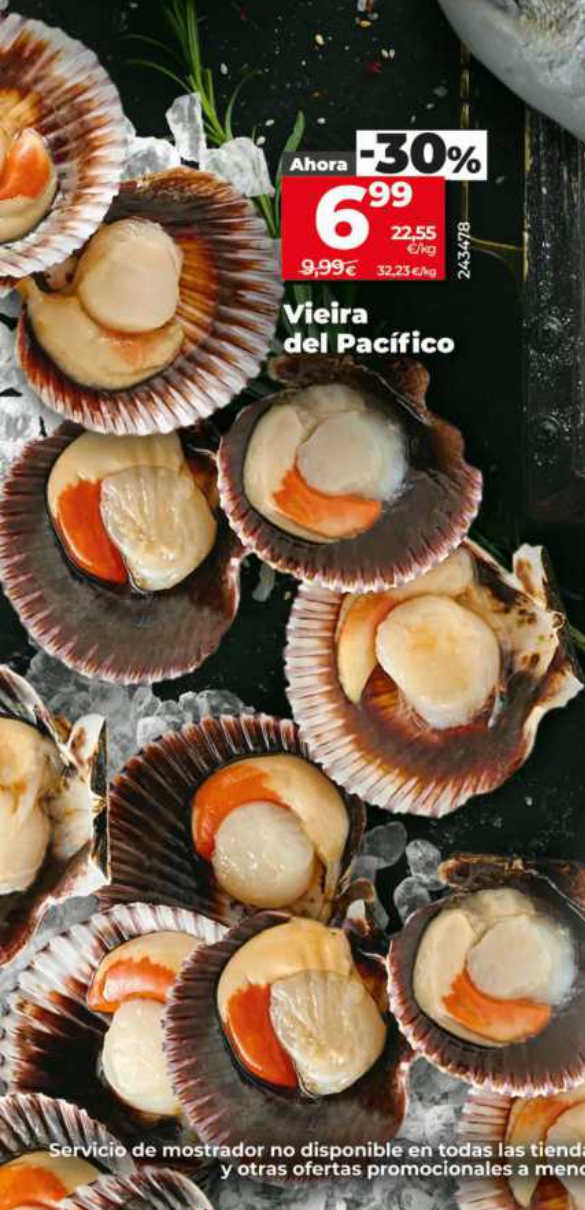

Ahora **-30%**

6⁹⁹
22,55 €/kg
9,99€ 32,23€/kg

**Vieira
del Pacifico**

24347B