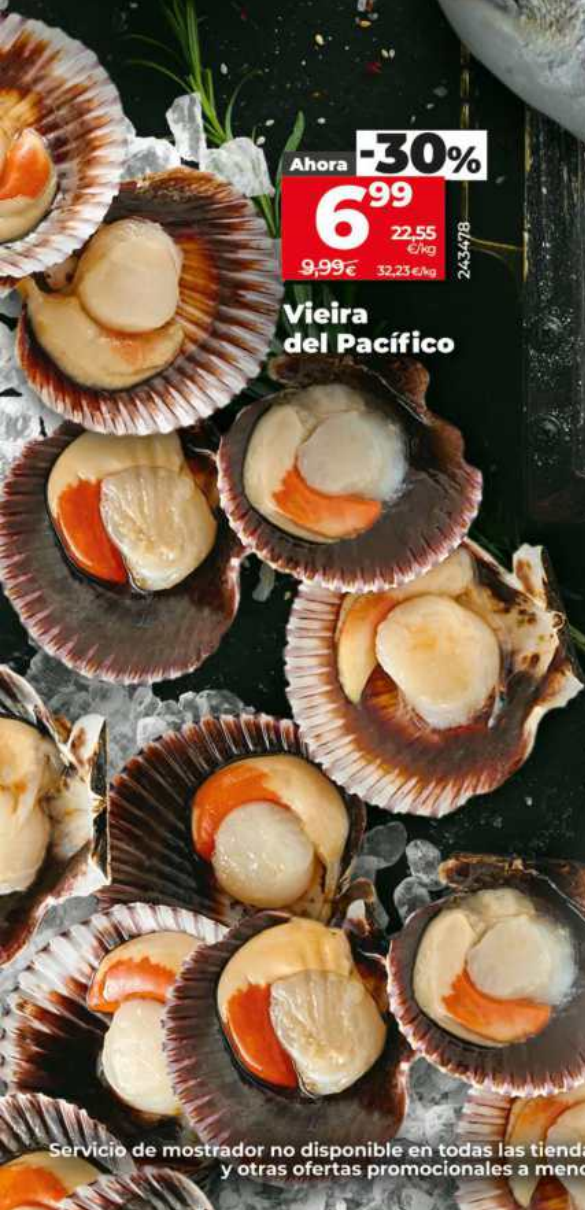

Berberecho
malla 500 g

Ahora **-30%**

6⁹⁹

9,99€/kg

PRECIO
POR KG

Langostino cocido
40/60 piezas/kg

Ahora **-30%**

6⁹⁹